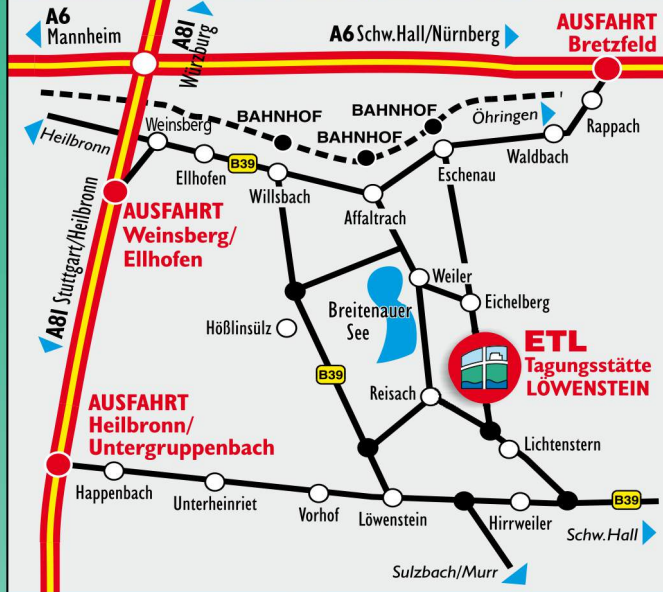

Stimmbildungs-Intensivkurs mit Lorenz Miehlich

Leitung:

Lorenz Miehlich, Dipl.-Gesangslehrer,
Konzertsänger, Heidelberg

Zeit:

Fr., 22.11.2019, 18.00 Uhr bis So., 24.11.2019,
13.30 Uhr

Kosten (p.P.):

Verpflegung/Kursgebühr 250,00 €
Übernachtungen
im DZ 46,00 €, im EZ 74,00 €

So erreichen Sie uns:

Die ETL ist direkt und regelmäßig mit
öffentlichen Verkehrsmitteln erreichbar:

Vom Hauptbahnhof Heilbronn bzw. aus Richtung
Crailsheim / Schwäb. Hall mit der Stadtbahn S4 bis
zur Bahnstation Obersulm-Willsbach, von dort mit
dem Bus (636) bis zur Tagungsstätte.

Genauere Bahn- und Busfahrzeiten bitte anfragen
oder dem Internet unter www.efa-bw.de entnehmen.

Bei der **PKW-Anreise** orientieren Sie sich auf
den Breitenauer See zu.
Dann folgen Sie dem Schild „Tagungsstätte“.